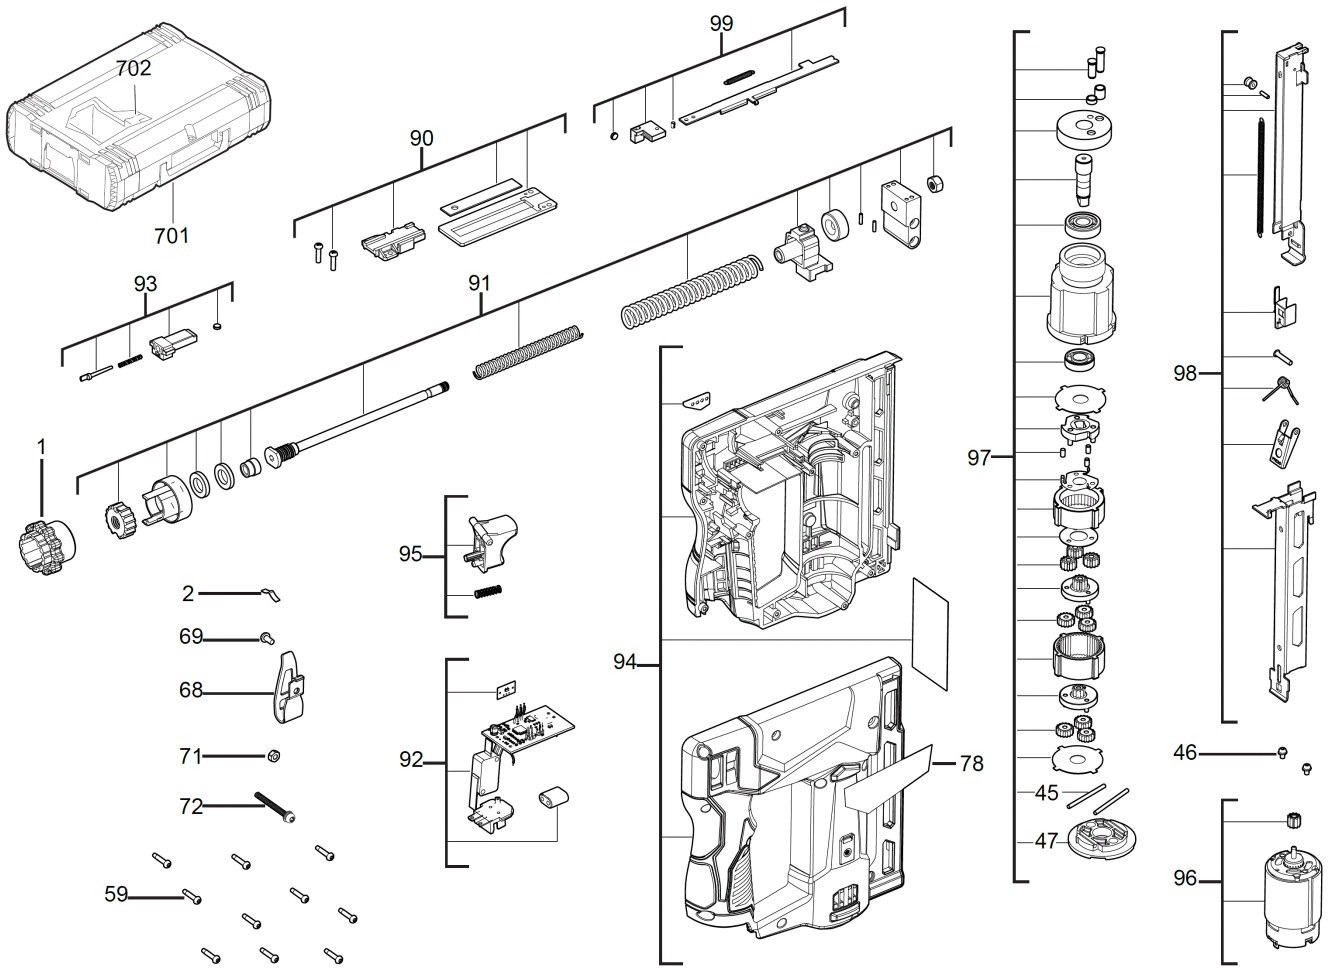

M12BST-0 Brushed Stapler XXX

4933459634 - M12BST-0 - 4000458987

Position	Quantity	Description	Part number	EAN
0001	1	SLEEVE	4931461931	4058546230319
0002	1	SPRING PLATE	4931452341	4002395172528
0045	2	PIN	5131000000	
0046	2	SCREW	4931461932	4058546230326
0047	1	HOUSING COVER	4931461933	4058546230333
0059	10	SCREW	660570005	4002395827329
0068	1	STAMP	4931436593	4002395255856
0069	1	SCREW	4931436566	4002395257638
0071	1	LOCKING NUT	4931461934	4058546230340
0072	1	SCREW	4931461935	4058546230357
0078	1	RATING PLATE	4931461936	4058546230364
0090	1	GUIDE	4931461937	4058546230371
0091	1	DRIVING SHAFT	4931461938	4058546230388
0092	1	ELECTRONIC SWITCH	4931461939	4058546230395
0093	1	MAGNETIC HOLDER	4931461940	4058546230401
0094	1	HOUSING	4931461941	4058546230418
0095	1	TRIGGER	4931461942	4058546230425
0096	1	MOTOR ASSEMBLY	4931461943	4058546230432
0097	1	GEAR KIT	4931461944	4058546230449
0098	1	MAGAZINE	4931461945	4058546230456
0099	1	CONTACT	4931461946	4058546230463
0701	1	HD Box 1 - 1pc	4932453385	4002395146376
0702	1	INSERT	4931461947	4058546230470